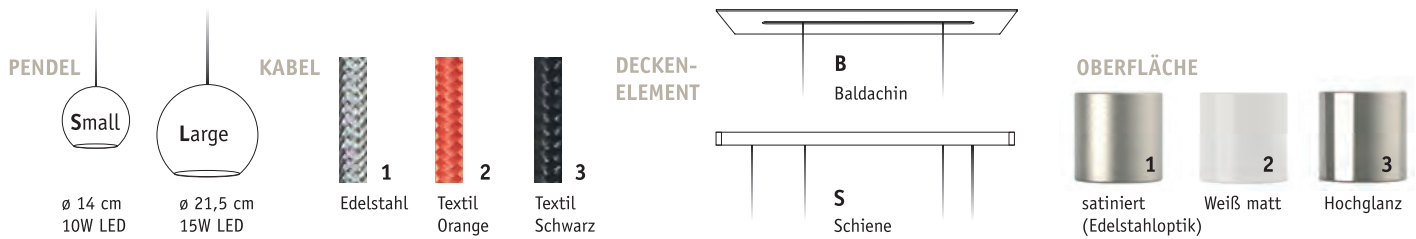

COS Preise 2018

gültig ab 01.04.2018

ARTIKEL		ARTIKEL-NR.	KABEL	DECKENELEM.	OBERFLÄCHE	VK-NETTO / BRUTTO	STÜCK
COS Solo S	Einzelleuchte Small mit Solo Abhängung Höhe 13 cm, ø 5 cm	C01S	<input type="text"/>	A	<input type="text"/>	685 € / 815 €	<input type="text"/>
COS Solo L	Einzelleuchte Large mit Solo Abhängung Höhe 13 cm, ø 5 cm	C01L	<input type="text"/>	A	<input type="text"/>	836 € / 995 €	<input type="text"/>
COS Duo S	2 Pendel Small mit Baldachin bzw. Schiene L 150 cm	C02S	<input type="text"/>	<input type="text"/>	<input type="text"/>	B 2172 € / 2585 € S 1718 € / 2045 €	<input type="text"/>
COS Duo L	2 Pendel Large mit Baldachin bzw. Schiene L 150 cm	C02L	<input type="text"/>	<input type="text"/>	<input type="text"/>	B 2429 € / 2890 € S 1983 € / 2360 €	<input type="text"/>
COS Trio S	3 Pendel Small mit Baldachin bzw. Schiene L 150 cm	C03S	<input type="text"/>	<input type="text"/>	<input type="text"/>	B 2765 € / 3290 € S 2328 € / 2770 €	<input type="text"/>
COS Trio L	3 Pendel Large mit Baldachin L 190 cm bzw. Schiene L 200 cm	C03L	<input type="text"/>	<input type="text"/>	<input type="text"/>	B 3269 € / 3890 € S 2761 € / 3285 €	<input type="text"/>
COS Trio SL	3 Pendel (2 x Small, 1 x Large) mit Baldachin L 190 cm bzw. Schiene L 200 cm	C03SL	<input type="text"/>	<input type="text"/>	<input type="text"/>	B 3017 € / 3590 € S 2500 € / 2975 €	<input type="text"/>
COS Quattro SL	4 Pendel (3 x Small, 1 x Large) mit Baldachin L 190 cm bzw. Schiene L 200 cm	C04SL	<input type="text"/>	<input type="text"/>	<input type="text"/>	B 3605 € / 4290 € S 3105 € / 3695 €	<input type="text"/>